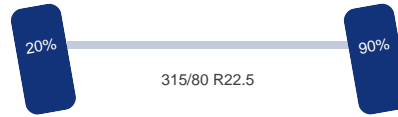

Assen

Configuratie: 6x4
Aantal aangedreven assen: 2

As 1

Stuuras: Ja
Vering: Lucht
Bandenmaat: 315/80 R22.5

As 2

Aangedreven: Ja
Vering: Lucht
Dubbellucht: Ja
Bandenmaat: 315/80 R22.5

As 3

Aangedreven: Ja
Vering: Lucht
Dubbellucht: Ja
Bandenmaat: 315/80 R22.5

Omschrijving

RIGHT-HAND DRIVE // Dennis PH2.23W garbage compactor, Electronic scale, Rear-view camera // Truck 6x4, Full air suspension (incl. front axle), Allison automatic gearbox (2 pedals), 290 hp engine, Tyres 315/80R22.5, Air conditioning, Digital tachometer // Shipment dimensions 1100x250x380 cm