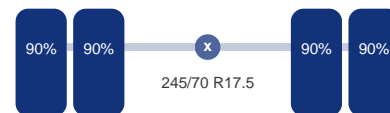

Aantal assen: 2
Aantal aangedreven assen: 1
Configuratie: 4x2

As 1

Stuuras: Ja
Vering: Bladveer
Bandenmaat: 245/70 R17.5

As 2

Aangedreven: Ja
Vering: Bladveer
Dubbellucht: Ja
Bandenmaat: 245/70 R17.5

Omschrijving