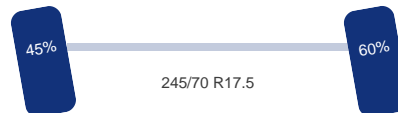

Asconfiguratie

Assen

Aantal assen: 2
Aantal aangedreven assen: 1
Configuratie: 4x2

As 1

Stuuras: Ja
Vering: Bladveer
Bandenmaat: 245/70 R17.5

As 2

Aangedreven: Ja
Vering: Bladveer
Dubbellucht: Ja
Bandenmaat: 245/70 R17.5

Omschrijving

Curtain side box, Internal dimensions 613x253x243 cm, Loading height 100 cm, Dhollandia rear door tail lift, Truck Euro 3, DCI engine, Steel suspension, Manual gearbox (6 gears), Tyres 245/70R17.5, Day cabin, Shipment dimensions 820x250x365 cm