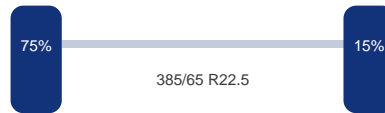

As 2

Merk: Mercedes
Vering: Lucht
Remmen: Remschijven
Bandenmaat: 385/65 R22.5