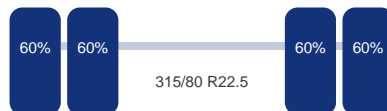

As 2

Vering: Bladveer
Dubbellucht: Ja
Bandenmaat: 315/80 R22.5

Omschrijving

Euro 2, No AdBlue, Full steel suspension, Manual gearbox (16 gears), PTO, Chassis length 580 cm, Chassis height 115 cm, Front tyres 385/65R22.5, Rear tyres 315/80R22.5, Day cabin, Analogue tachograph, Air conditioning, Shipment dimensions 810x250x330 cm