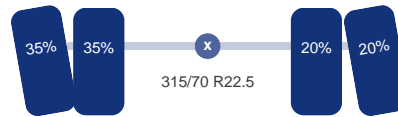

As 3

Stuuras: Ja
Aangedreven: Ja
Vering: Lucht
Dubbellucht: Ja
Bandenmaat: 315/70 R22.5

Omschrijving

RIGHT-HAND DRIVE, Euro 6, AdBlue, Diff. lock, 6x2, Automatic gearbox, Steel suspension front / Air suspension rear, Middle axle lift, High roof cabin, 2 Beds, Air conditioning, Night heater, Digital tachograph, Fridge, Shipment dimensions 640x250x400mm