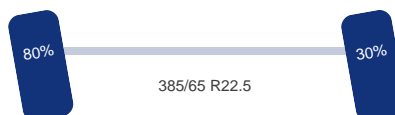

Aantal aangedreven assen: 1

Configuratie: 6x2

As 1

Stuuras: Ja

Vering: Bladveer

Bandenmaat: 385/65 R22.5

As 2

Aangedreven: Ja