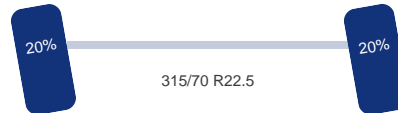

Schotelhoogte: 120 cm

Optie's

Airco, Standkachel, ABS, Sper

Adr

ADR: Ja

ADR datum: 2022-11-16

ADR klassen: EXII,EXIII,FL,OX,AT

Tank

Brandstof: Ja

Asconfiguratie

Assen

Aantal assen: 2
Configuratie: 4x2
Aantal aangedreven assen: 1

As 1

Stuuras: Ja
Vering: Bladveer
Bandenmaat: 315/70 R22.5

As 2

Aangedreven: Ja
Vering: Lucht
Dubbellucht: Ja
Bandenmaat: 315/70 R22.5