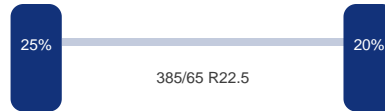

Aantal assen:	3
---------------	---

DINGEMANSE

TRUCKS & TRAILERS

As 1

Merk: Saf
Vering: Lucht
Remmen: Remschijven
Liftas: Ja
Bandenmaat: 385/65 R22.5

As 2

Merk: Saf
Vering: Lucht
Remmen: Remschijven
Bandenmaat: 385/65 R22.5