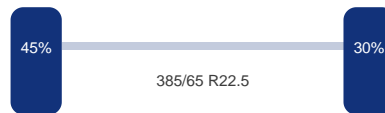

As 3

Merk: Saf
Vering: Lucht
Remmen: Remschijven
Bandenmaat: 385/65 R22.5

Omschrijving

Aluminium tipper with electric tarpaulin, Capacity 35 m3, Box dimensions 970x240x150 cm, Pneumatic rear door, ABS, Air suspension, Disc brakes, SAF axles, 1st axle lifting axle, Kingpin height 120 cm, Kingpin diameter 2 inches, Shipment dimension 1050x255x300 cm.