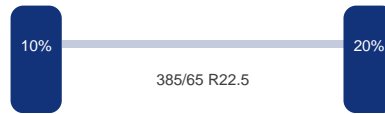

Aantal assen:	3
---------------	---

DINGEMANSE

TRUCKS & TRAILERS

As 1

Merk: Saf
Vering: Lucht
Remmen: Remschijven
Liftas: Ja
Bandenmaat: 385/65 R22.5

As 2

Merk: Saf
Vering: Lucht
Remmen: Remschijven
Bandenmaat: 385/65 R22.5