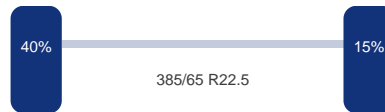

As 3

Merk: Mercedes-Benz
Vering: Lucht
Remmen: Remschijven
Bandenmaat: 385/65 R22.5

Omschrijving

Aluminium tipper with tarpaulin, 34.6 m3, Box dimensions 930x240x155 cm, ABS, Air suspension, Disc brakes, Mercedes-Benz axles, Shipment dimensions: 1010x255x315 cm