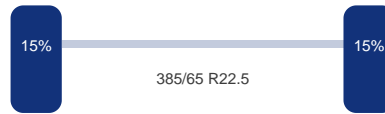

Aantal assen: 3

DINGEMANSE

TRUCKS & TRAILERS

As 1

Merk: Mercedes-Benz
Vering: Lucht
Remmen: Remschijven
Bandenmaat: 385/65 R22.5

As 2

Merk: Mercedes-Benz
Vering: Lucht
Remmen: Remschijven
Bandenmaat: 385/65 R22.5