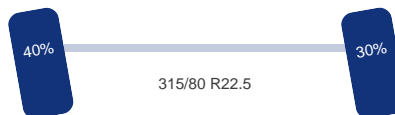

Assen

Aantal assen: 3

Aantal aangedreven assen: 1

Configuratie: 6x2

As 1

Stuuras: Ja

Vering: Bladveer

Bandenmaat: 315/80 R22.5