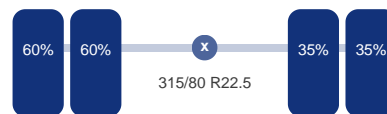

As 2

Aangedreven: Ja

Vering: Lucht

Dubbellucht: Ja

Bandenmaat: 315/80 R22.5