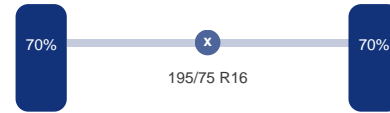

Assen

Aantal assen:	2
Configuratie:	4x2
Aantal aangedreven assen:	1

As 1

DINGEMANSE

TRUCKS & TRAILERS

Stuuras: Ja
Vering: Bladveer
Bandenmaat: 195/75 R16

As 2

Aangedreven: Ja
Vering: Bladveer
Bandenmaat: 195/75 R16

Omschrijving

NON DUTY FREE, REQUIRES CUSTOM CLEARANCE // City Ranger CR3500 street sweeper, Hopper capacity 1400 liters, Clean water tank capacity 220 liters, Sweeping width 140 cm - 290 cm, Automatic gearbox, Airconditioning, 2745 engine hours, Shipment dimensions 450x140x190 cm.