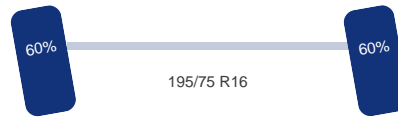

Assen

Aantal assen:	2
Configuratie:	4x2
Aantal aangedreven assen:	1

As 1

DINGEMANSE

TRUCKS & TRAILERS

Stuuras: Ja
Vering: Bladveer
Bandenmaat: 195/75 R16

As 2

Aangedreven: Ja
Vering: Bladveer
Bandenmaat: 195/75 R16

Omschrijving

NON DUTY FREE, REQUIRES CUSTOM CLEARANCE // City Ranger CR3500 street sweeper, Hopper capacity 1400 liters, Clean water tank capacity 220 liters, Sweeping width 140 cm - 290 cm, Automatic gearbox, Airconditioning, 2745 engine hours, Shipment dimensions 450x140x190 cm.