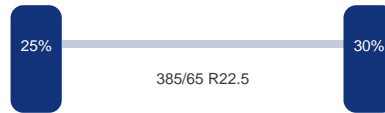

As 3

Merk: Mercedes
Vering: Lucht
Remmen: Remschijven
Bandenmaat: 385/65 R22.5

Omschrijving

Aluminium tipper with aluminium chassis, Capacity approx 22.m3, Box dimensions 795x232x120 cm, Floor height 140 cm, ABS, full Air suspension, Mercedes axles, 1st axle lifting axle, Alloy wheels, Disc brakes, Shipment dimensions 860x250x285 cm