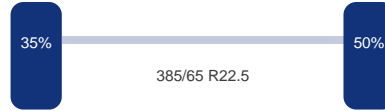

As 2

Merk: Mercedes
Vering: Lucht
Remmen: Remschijven
Bandenmaat: 385/65 R22.5