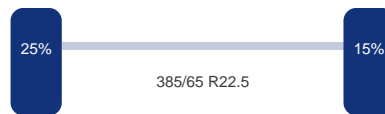

As 2

Merk: Mercedes
Vering: Lucht
Remmen: Remschijven
Bandenmaat: 385/65 R22.5