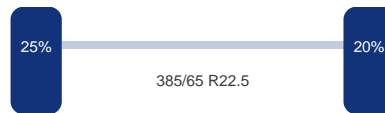

Asconfiguratie

Assen

Aantal assen: 3

As 1

Merk: Mercedes
Vering: Lucht
Remmen: Remschijven
Bandenmaat: 385/65 R22.5

As 2

Merk: Mercedes
Vering: Lucht
Remmen: Remschijven
Bandenmaat: 385/65 R22.5

As 3

Merk: Mercedes
Vering: Lucht
Remmen: Remschijven
Bandenmaat: 385/65 R22.5

Omschrijving

Carrier Vector 1850 MT frigo unit, Diesel and electric, 13910 engine hours, 8588 standby hours, // TRAILER // ABS, Disc brakes, Mercedes axles, Full air suspension, Box dimensions 1345x250x260 cm, Loading height 135 cm, Shipment dimensions 1400x255x400 cm.