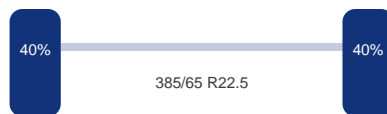

Aantal assen:	3
---------------	---

As 1

DINGEMANSE

TRUCKS & TRAILERS

Merk: Mercedes
Vering: Lucht
Remmen: Remschijven
Bandenmaat: 385/65 R22.5

As 2

Merk: Mercedes
Vering: Lucht
Remmen: Remschijven
Bandenmaat: 385/65 R22.5