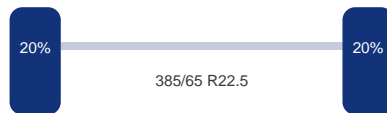

Aantal assen:	3
---------------	---

As 1

DINGEMANSE

TRUCKS & TRAILERS

Merk: Mercedes
Vering: Lucht
Remmen: Remschijven
Bandenmaat: 385/65 R22.5

As 2

Merk: Mercedes
Vering: Lucht
Remmen: Remschijven
Bandenmaat: 385/65 R22.5