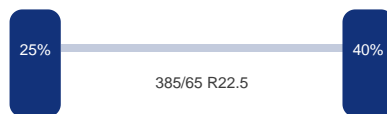

As 3

Merk: Mercedes
Vering: Lucht
Remmen: Remschijven
Bandenmaat: 385/65 R22.5

Omschrijving

Aluminium tipper, Steel chassis, Capacity approx 55 m³, Box dimensions 1030x247x216 cm, Floor height 135 cm, ABS, Disc brakes, Mercedes axles, Tarpaulin, Shipment dimensions: 1100x255x365 cm