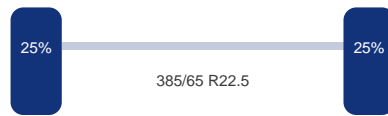

As 3

Merk: Mercedes
Vering: Lucht
Remmen: Remschijven
Bandenmaat: 385/65 R22.5

Omschrijving

Aluminium tipper, Steel chassis, Capacity approx 52 m³, Box dimensions 1030x247x205 cm, Floor height 135 cm, ABS, Aluminium rims, Disc brakes, Mercedes axles, 1st axle lifting axle, Tarpaulin, Digital weight scale, Shipment dimensions: 1100x255x365 cm