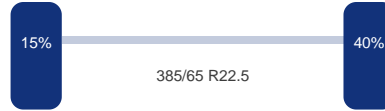

As 2

Merk: Mercedes
Vering: Lucht
Remmen: Remschijven
Bandenmaat: 385/65 R22.5