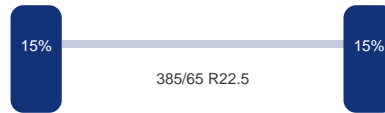

As 3

Merk: Mercedes
Vering: Lucht
Remmen: Remschijven
Bandenmaat: 385/65 R22.5

Omschrijving

Aluminium tipper, Steel chassis, Capacity approx. 55 m³, Box dimensions 1140x238x210 cm, Floor height 140 cm, Electronic scale, ABS, Air suspension, Mercedes axles, Disc brakes, 1st axle lifting axle, Shipment dimensions 1200x250x400 cm