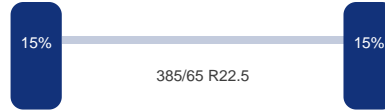

Aantal assen:	3
---------------	---

DINGEMANSE

TRUCKS & TRAILERS

As 1

Merk: Mercedes
Vering: Lucht
Remmen: Remschijven
Liftas: Ja
Bandenmaat: 385/65 R22.5

As 2

Merk: Mercedes
Vering: Lucht
Remmen: Remschijven
Bandenmaat: 385/65 R22.5