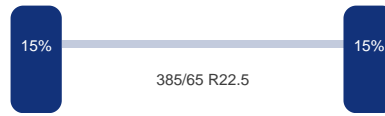

Aantal assen:	3
---------------	---

DINGEMANSE

TRUCKS & TRAILERS

As 1

Merk: Mercedes
Vering: Lucht
Remmen: Remschijven
Liftas: Ja
Bandenmaat: 385/65 R22.5

As 2

Merk: Mercedes
Vering: Lucht
Remmen: Remschijven
Bandenmaat: 385/65 R22.5