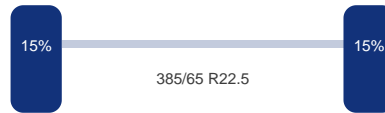

As 3

Merk: Mercedes
Vering: Lucht
Remmen: Remschijven
Bandenmaat: 385/65 R22.5

Omschrijving

Aluminium tipper, Steel chassis, Capacity approx. 55 m³, Box dimensions 1070x245x210 cm, Floor height 140 cm, Electronic scale, ABS, Air suspension, Mercedes axles, Disc brakes, Alloy wheels, 1st axle lifting axle, Shipment dimensions 1210x255x345 cm