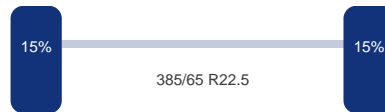

As 3

Merk: Mercedes
Vering: Lucht
Remmen: Remschijven
Bandenmaat: 385/65 R22.5

Omschrijving

Aluminium tipper, Steel chassis, Capacity approx. 55 m3, Box dimensions 1070x245x210 cm, Floor height 140 cm, Electronic scale, ABS, Air suspension, Mercedes axles, Disc brakes, Shipment dimensions 1210x255x345 cm