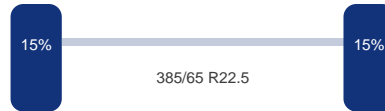

As 2

Merk: Mercedes
Vering: Lucht
Remmen: Remschijven
Bandenmaat: 385/65 R22.5