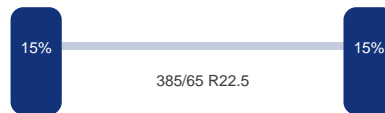

As 3

Merk: Mercedes
Vering: Lucht
Remmen: Remschijven
Bandenmaat: 385/65 R22.5

Omschrijving

Aluminium tipper, Steel chassis, Capacity approx. 55 m³, Box dimensions 1070x245x210 cm, Floor height 140 cm, Electronic scale, ABS, Air suspension, Mercedes axles, Disc brakes, 1st axle lifting axle, Shipment dimensions 1210x255x345 cm