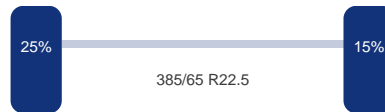

As 3

Merk: Mercedes
Vering: Lucht
Remmen: Remschijven
Bandenmaat: 385/65 R22.5

Omschrijving

Aluminium tipper, Steel chassis, Capacity approx. 55 m³, Box dimensions 1070x245x210 cm, Floor height 140 cm, Electronic scale, ABS, Air suspension, Mercedes axles, Disc brakes, Shipment dimensions 1210x255x345 cm