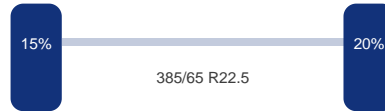

As 2

Merk: Mercedes
Vering: Lucht
Remmen: Remschijven
Bandenmaat: 385/65 R22.5