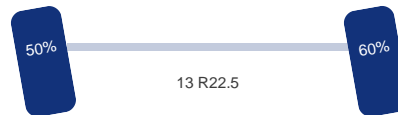

As 1

Stuuras: Ja
Vering: Bladveer
Bandenmaat: 13 R22.5