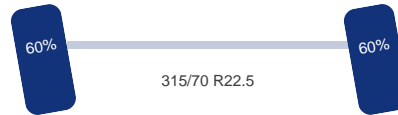

Assen

Aantal assen: 2
Aantal aangedreven assen: 1
Configuratie: 4x2

As 1

Stuuras: Ja
Vering: Bladveer
Bandenmaat: 315/70 R22.5

As 2

Aangedreven: Ja
Vering: Lucht
Dubbellucht: Ja
Bandenmaat: 315/70 R22.5

Omschrijving

Truck 4x2, Euro 6, Adblue, Automatic gearbox, Diff. lock, Steel suspension front, Air suspension rear, Tyres 315/70R22.5, Low roof cabin, 1 bed, Airconditioning, Night heater, Coc available, Shipment dimensions: 610x250x290 cm