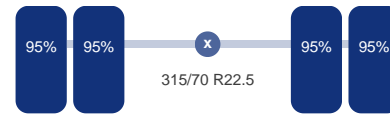

Aantal assen: 2
Aantal aangedreven assen: 1
Configuratie: 4x2

As 1

Stuuras: Ja
Vering: Bladveer
Bandenmaat: 315/70 R22.5

As 2

Aangedreven: Ja
Vering: Lucht
Dubbellucht: Ja
Bandenmaat: 315/70 R22.5

Omschrijving