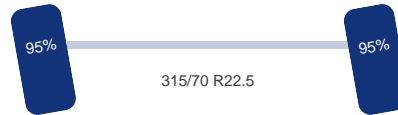

Assen

Aantal assen: 2
Aantal aangedreven assen: 1
Configuratie: 4x2

As 1

Stuuras: Ja
Vering: Bladveer
Bandenmaat: 315/70 R22.5

As 2

Aangedreven: Ja
Vering: Lucht
Dubbellucht: Ja
Bandenmaat: 315/70 R22.5

Omschrijving

Truck 4x2, Euro 6, AdBlue, Diff. lock, Automatic gearbox, Engine Brake, Steel suspension front, Air suspension rear, Tyres 315/70R22.5, High roof cabin, 2 beds, Frigobox, Airconditioning, Night heater, Digital tachograph, Shipment dimensions 600x250x400 cm.