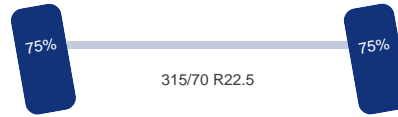

Assen

Aantal assen: 2

DINGEMANSE

TRUCKS & TRAILERS

Assen

Configuratie: 4x2
Aantal aangedreven assen: 1

As 1

Stuuras: Ja
Vering: Bladveer
Bandenmaat: 315/70 R22.5