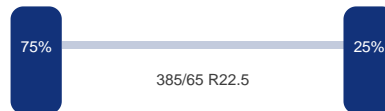

As 1

Merk:	Bpwecoplus
Vering:	Lucht
Remmen:	Remschijven
Bandenmaat:	385/65 R22.5