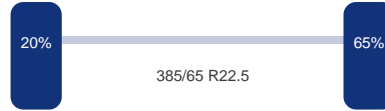

As 2

Merk: Mercedes
Vering: Lucht
Remmen: Remschijven
Bandenmaat: 385/65 R22.5