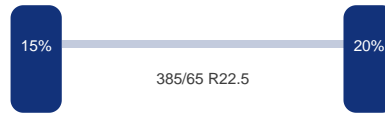

As 3

Merk: Mercedes
Vering: Lucht
Remmen: Remschijven
Bandenmaat: 385/65 R22.5

Omschrijving

Aluminium tipper, Steel chassis, Capacity approx 52 m3, Box dimensions 1030x247x205 cm, Floor height 135 cm, ABS, Aluminium rims, Disc brakes, Mercedes axles, 1st axle lifting axle, Tarpaulin, Shipment dimensions: 1100x255x365 cm