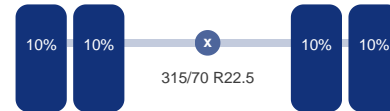

Assen

Aantal aangedreven assen: 1
Configuratie: 4x2

As 1

Stuuras: Ja
Vering: Bladveer
Bandenmaat: 315/70 R22.5

As 2

Aangedreven: Ja
Vering: Lucht
Dubbellucht: Ja
Bandenmaat: 315/70 R22.5

Omschrijving

Truck 4x2, Euro 6, Adblue, Automatic gearbox, Diff. lock, Steel suspension front, Air suspension rear, Tyres 315/70R22.5, Low roof cabin, 1 bed, Night heater, Airconditioning, Digital tachograph, Shipment dimensions 600x255x300 cm.