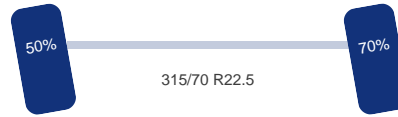

Assen

Aantal aangedreven assen: 1
Configuratie: 4x2

As 1

Stuuras: Ja
Vering: Bladveer
Bandenmaat: 315/70 R22.5

As 2

Aangedreven: Ja
Vering: Lucht
Dubbellucht: Ja
Bandenmaat: 315/70 R22.5

Omschrijving

Truck 4x2, Euro 6, Adblue, Automatic gearbox, Diff. lock, Steel suspension front, Air suspension rear, Tyres 315/70R22.5, Low roof cabin, 1 bed, Night heater, Airconditioning, Digital tachograph, Shipment dimensions 600x255x300 cm.