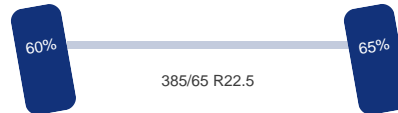

Wielbasis: 425 cm (1-2) 145 cm (2-3)

Chassishoogte: 100 cm

Inhoud brandstoftanks: 600 L + 250 L

Optie's

Sper, ABS

Tank

Brandstof: Ja

Asconfiguratie

Assen

Aantal assen: 3
Configuratie: 6x4
Aantal aangedreven assen: 2

As 1

Stuuras: Ja
Vering: Bladveer
Bandenmaat: 385/65 R22.5

As 2

Aangedreven: Ja
Vering: Bladveer
Dubbellucht: Ja
Bandenmaat: 315/80 R22.5