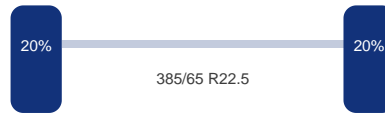

Aantal assen: 3

DINGEMANSE

TRUCKS & TRAILERS

As 1

Merk: Mercedes
Vering: Lucht
Remmen: Remschijven
Bandenmaat: 385/65 R22.5

As 2

Merk: Mercedes
Vering: Lucht
Remmen: Remschijven
Bandenmaat: 385/65 R22.5

As 3