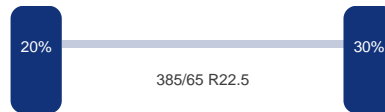

As 3

Merk: Mercedes
Vering: Lucht
Remmen: Remschijven
Bandenmaat: 385/65 R22.5

Omschrijving

Aluminium tipper, Steel chassis, Capacity approx. 55 m³, Box dimensions 1070x245x210 cm, Floor height 140 cm, Electronic scale, ABS, Air suspension, Mercedes axles, Disc brakes, Shipment dimensions 1210x255x350 cm.