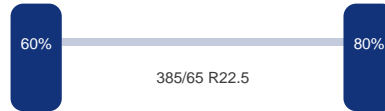

Aantal assen: 3

DINGEMANSE

TRUCKS & TRAILERS

As 1

Merk: Mercedes
Vering: Lucht
Remmen: Remschijven
Bandenmaat: 385/65 R22.5

As 2

Merk: Mercedes
Vering: Lucht
Remmen: Remschijven
Bandenmaat: 385/65 R22.5

As 3