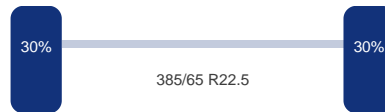

As 3

Merk: Mercedes
Vering: Lucht
Remmen: Remschijven
Bandenmaat: 385/65 R22.5

Omschrijving

Aluminium tipper, Steel chassis, Capacity approx. 55 m³, Box dimensions 1070x245x210 cm, Floor height 140 cm, Electronic scale, ABS, Air suspension, Mercedes axles, Disc brakes, Shipment dimensions 1130x252x350 cm