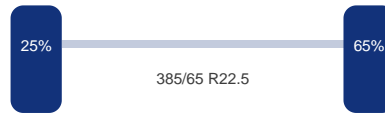

DINGEMANSE

TRUCKS & TRAILERS

As 1

Merk: Mercedes
Vering: Lucht
Remmen: Remschijven
Bandenmaat: 385/65 R22.5

As 2

Merk: Mercedes
Vering: Lucht
Remmen: Remschijven
Bandenmaat: 385/65 R22.5

As 3

Merk: Mercedes
Vering: Lucht
Remmen: Remschijven
Bandenmaat: 385/65 R22.5

Omschrijving

Aluminium tipper, Steel chassis, Capacity approx. 55 m³, Box dimensions 1070x245x210 cm, Floor height 140 cm, Electronic scale, ABS, Air suspension, Mercedes axles, Disc brakes, Shipment dimensions 1130x252x350 cm