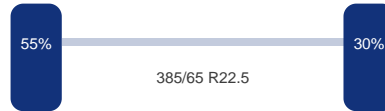

As 2

Merk: Mercedes
Vering: Lucht
Remmen: Remschijven
Bandenmaat: 385/65 R22.5