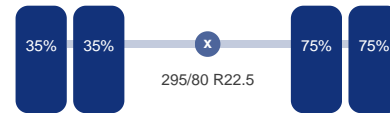

As 2

Aangedreven: Ja
Vering: Bladveer
Dubbellucht: Ja
Bandenmaat: 295/80 R22.5