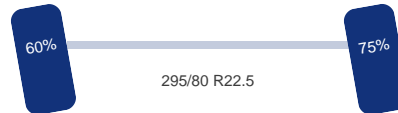

As 2

Aangedreven: Ja
Vering: Bladveer
Dubbellucht: Ja
Bandenmaat: 295/80 R22.5

As 3

Aangedreven: Ja
Vering: Bladveer
Dubbellucht: Ja
Bandenmaat: 295/80 R22.5