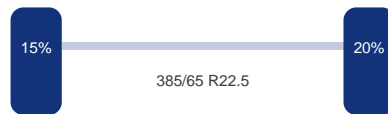

As 3

Merk: Bpwecoplus
Vering: Lucht
Remmen: Remschijven
Bandenmaat: 385/65 R22.5

Omschrijving

Aluminium tipper trailer, Capacity ~ 59 m³, Loading capacity 1125x250x210 cm, Loading height 130 cm, Tarpaulin, ABS, Alloy wheels, BPW Eco Plus axles, Disc brakes, Air suspension, 385/65R22.5 tires, Shipment dimensions 1170x250x365 cm