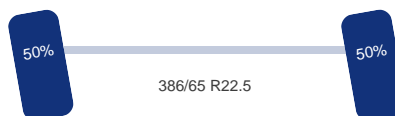

Asconfiguratie

Assen

Aantal assen: 3
Configuratie: 6x2
Aantal aangedreven assen: 1

As 1

Stuuras: Ja
Positie: Voor
Vering: Bladveer
Bandenmaat: 386/65 R22.5

As 2

DINGEMANSE

TRUCKS & TRAILERS

Aangedreven: Ja
Positie: Middel
Vering: Lucht
Dubbellucht: Ja
Sper: Ja
Bandenmaat: 315/80 R22.5

As 3

Stuuras: Ja
Positie: Achter
Vering: Lucht
Liftas: Ja
Bandenmaat: 385/65 R22.5

Omschrijving

Hyva type 20.65S container hook, Capacity 20 tons, Year of construction 2019 // Truck 6x2, Euro 6, AdBlue, Automatic gearbox, Diff. lock, Front steel suspension, Rear air suspension, 3rd axle lift and steer axle, Rockinger hitch, Sleep cabin, 1 bed, Coolbox, Aiconditioning, Digital tachograph, Shipment dimensions 950x250x365 cm