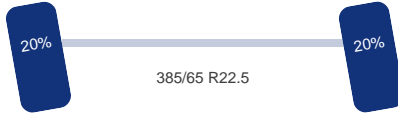

As 3

Stuuras: Ja
Positie: Achter
Vering: Lucht
Liftas: Ja
Bandenmaat: 385/65 R22.5

Omschrijving

Hyva type 20.65S container hook, Capacity 20 tons, Year of construction 2019 // Truck 6x2, Euro 6, AdBlue, Automatic gearbox, Diff. lock, Front steel suspension, Rear air suspension, 3rd axle lift and steer axle, Rockinger hitch, Sleep cabin, 1 bed, Coolbox, Aiconditioning, Digital tachograph, Shipment dimensions 950x250x365 cm