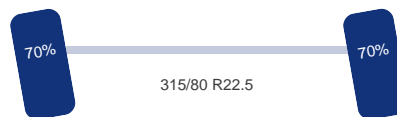

As 1

Stuuras: Ja
Positie: Voor
Vering: Bladveer
Bandenmaat: 315/80 R22.5