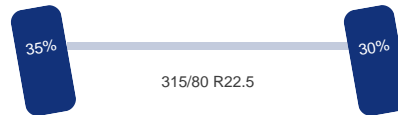

Asconfiguratie

Assen

Aantal assen:	2
---------------	---

Assen

Aantal aangedreven assen: 1
Configuratie: 4x2
Wielbasis: 390 cm

As 1

Stuuras: Ja
Positie: Voor
Vering: Bladveer
Bandenmaat: 315/80 R22.5

As 2