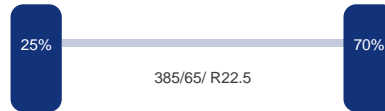

As 3

Positie: Achter
Merk: Mercedes
Vering: Lucht
Remmen: Remschijven
Bandenmaat: 385/65/ R22.5