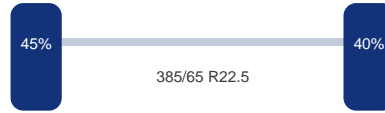

Chassis

Merk:	Fruehauf
Chassishoogte:	100 cm
Diameter koppelpen / koppelschotel:	2 inch
Hoogte koppelpen / dissel:	120 cm
Schijfrem:	Ja

Optie's

ABS, Schijfremmen

Asconfiguratie

Assen

DINGEMANSE

TRUCKS & TRAILERS

Aantal assen: 3
Configuratie: 3 Assen

As 1

Positie: Voor
Merk: Mercedes
Vering: Lucht
Remmen: Remschijven
Bandenmaat: 385/65 R22.5

As 2

Positie: Middel
Merk: Mercedes
Vering: Lucht
Remmen: Remschijven
Bandenmaat: 385/65 R22..5