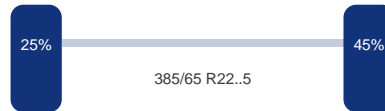

Aantal assen: 3
Configuratie: 3 Assen

As 1

Positie: Voor
Merk: Mercedes
Vering: Lucht
Remmen: Remschijven
Bandenmaat: 385/65 R22.5

As 2

Positie: Middel
Merk: Mercedes
Vering: Lucht
Remmen: Remschijven
Bandenmaat: 385/65 R22..5