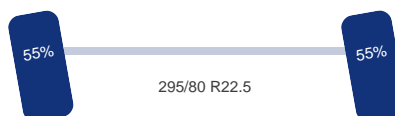

DINGEMANSE

TRUCKS & TRAILERS

Algemeen

Kilometerstand: 550.000 km

Afmetingen totaal

Lengte: 740 cm

Breedte: 250 cm

Hoogte: 350 cm

Cabine

Variant: Standaard

Rechts gestuurd: Ja

Type: Dagcabine

Gewicht

GVW: 18.000 kg

Aandrijflijn

Brandstof: Diesel

Inhoud tank: 300 liter

Aantal versnellingen: 8

Transmissie: Handmatig

Vermogen: 290 pk

Emissie klasse: Euro 5

Chassis

Aluminium velgen: Ja

Chassishoogte: 100 cm

Wielbasis: 415 cm

Inhoud brandstoftanks: 300 L

Optie's

Airco, Sper, ABS, Aluminium velgen

Tank

Inhoud (liter): 18839

Aantal compartimenten: 1

Inhoud compartimenten (liters): 18839

Materiaalcode: P460 NL1

Materiaal tank: Staal

Pomp: Ja

Pomp - merk en type: Hydraulic discharge pump

Teller: Ja

Slangen: Ja

Testdruk: 21.4 bar

Maximale werkdruk: 16.7 bar

Gas: Ja

Asconfiguratie

Assen

Aantal assen: 2

Aantal aangedreven assen: 1

Configuratie: 4x2

Wielbasis: 415 cm

As 1

Stuuras: Ja

Positie: Voor

Vering: Bladveer

Bandenmaat: 295/80 R22.5

As 2