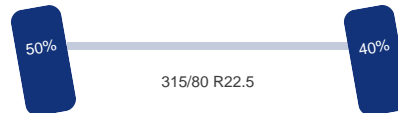

Asconfiguratie

Assen

Aantal assen: 4
Configuratie: 8x2
Aantal aangedreven assen: 1

As 1

Stuuras: Ja
Positie: Voor
Vering: Bladveer
Bandenmaat: 315/80 R22.5

As 2

Stuuras: Ja
Positie: Voor
Vering: Bladveer
Bandenmaat: 315/80 R22.5

As 3

Aangedreven: Ja
Positie: Achter
Vering: Lucht
Dubbellucht: Ja
Sper: Ja
Bandenmaat: 315/80 R22.5

As 4

Positie: Achter
Vering: Lucht
Liftas: Ja

Omschrijving

Platform dimensions 820x255 cm, VBG trailer hitch // Truck 8x2, Euro 5, AdBlue, Diff. lock, Automatic gearbox, Steel suspension front, Air suspension rear, 4th axle lift axle, Day cabin, Airconditioning, Digital tachograph, RIGHT-HAND DRIVE, Shipment dimensions 1180x255x370 cm.