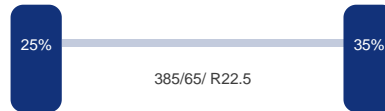

Merk:	Maisonneuve
Chassishoogte:	100 cm
Diameter koppelpen / koppelschotel:	2 inch
Hoogte koppelpen / dissel:	120 cm
Trommelrem:	Ja

Optie's

Trommelremmen, ABS

Tank

Inhoud (liter):	33000
Aantal compartimenten:	5
Inhoud compartimenten (liters):	9000;5000;7000;4000;8000
Materiaal tank:	Inox
Geisoleerd:	Ja
Verwarming:	Ja
Verwarming type:	Steam
Levensmiddelen:	Ja

Asconfiguratie

Assen

DINGEMANSE

TRUCKS & TRAILERS

Aantal assen: 3
Configuratie: 3 Assen

As 1

Positie: Voor
Merk: Smb
Vering: Lucht
Remmen: Remtrommel
Bandenmaat: 385/65 R22.5

As 2

Positie: Middel
Merk: Smb
Vering: Lucht
Remmen: Remtrommel
Bandenmaat: 385/65/ R22.5

As 3

Positie: Achter
Merk: Smb
Vering: Lucht
Remmen: Remtrommel
Bandenmaat: 385/65 R22.5

Omschrijving

Stainless steel (inox) insulated food tank, Capacity 33000 liters, 5 Compartments (9000;5000;7000;4000;8000 liters), Year of construction 1999, Steam heating, Air suspension, Drum brakes, SMB axles, ABS, Shipment dimensions 1180x250x360 cm