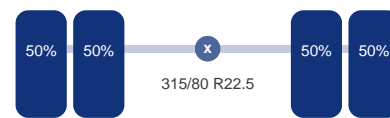

As 2

Aangedreven: Ja
Positie: Achter
Vering: Lucht
Dubbellucht: Ja
Sper: Ja
Bandenmaat: 315/80 R22.5