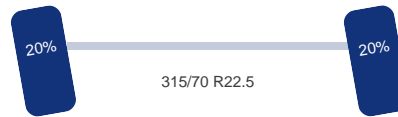

Assen

Aantal assen:	2
Configuratie:	4x2
Aantal aangedreven assen:	1
Wielbasis:	385 cm

As 1

Stuuras:	Ja
Positie:	Voor
Vering:	Bladveer
Bandenmaat:	315/70 R22.5

As 2

Aangedreven:	Ja
Positie:	Achter
Vering:	Lucht
Dubbellucht:	Ja
Sper:	Ja
Bandenmaat:	315/70 R22.5

Omschrijving

Truck 4x2, Euro 6, Adblue, Automatic gearbox, Diff lock, Steel front suspension, Air rear suspension, PTO, Tire size 315/70R22.5, Sleep cabin, 2 beds, Airconditioning, Night heater, Coolbox, Digital tachograph, Shipment dimensions 600x250x380 cm