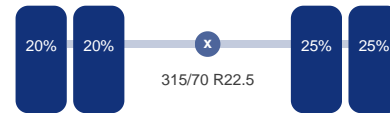

As 2

Aangedreven:	Ja
Positie:	Achter
Vering:	Lucht
Dubbellucht:	Ja
Sper:	Ja
Bandenmaat:	315/70 R22.5