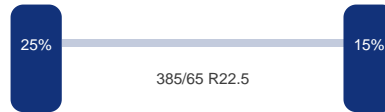

Asconfiguratie

Assen

Aantal assen: 3
Configuratie: 3 Assen

As 1

Positie: Voor
Merk: Saf
Vering: Lucht
Remmen: Remschijven
Bandenmaat: 385/65 R22.5

As 2

Positie: Middel
Merk: Saf
Vering: Lucht
Remmen: Remschijven
Bandenmaat: 385/65 R22.5

As 3

Positie: Achter
Merk: Saf
Vering: Lucht
Remmen: Remschijven
Bandenmaat: 385/65 R22.5

Omschrijving

Insulated stainless steel Food tank, Capacity 35000 liters, 1 Compartment, Year of construction 2002, Test pressure 3.0 bar, Max working pressure 2.0 bar, Tank material code 1.4404, Steam heating, Air suspension, Saf axles, Disc brakes, ABS, Shipment dimensions 1120x250x360 cm.