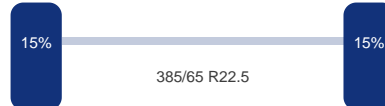

Asconfiguratie

Assen

Aantal assen: 3
Configuratie: 3 Assen

As 1

Positie: Voor
Merk: Saf
Vering: Lucht
Remmen: Remschijven
Liftas: Ja
Bandenmaat: 385/65 R22.5

As 2

Positie: Middel
Merk: Saf
Vering: Lucht
Remmen: Remschijven
Bandenmaat: 385/65 R22.5

As 3

Positie: Achter
Merk: Saf
Vering: Lucht
Remmen: Remschijven
Bandenmaat: 385/65 R22.5

Omschrijving

Tipper trailer, Aluminium cargo box, Steel chassis, 52 m³, Internal dimensions 1055x250x200 cm, Loading height 125 cm, Disc brakes, Lift axle, Air suspension, SAF axles, ABS, Alloy wheels, Shipment dimensions 1130x250x350 cm