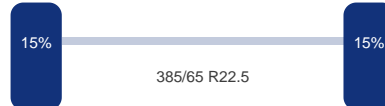

Optie's

Aluminium velgen, Schijfremmen, ABS, Liftas

Asconfiguratie

Assen

Aantal assen: 3
Configuratie: 3 Assen

As 1

Positie: Voor
Merk: Saf
Vering: Lucht
Remmen: Remschijven
Liftas: Ja
Bandenmaat: 385/65 R22.5