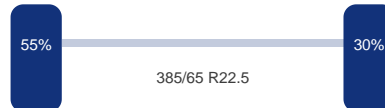

As 2

Positie: Middel
Merk: Saf
Vering: Lucht
Remmen: Remschijven
Bandenmaat: 385/65 R22.5