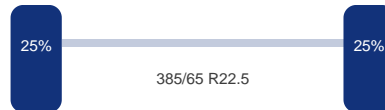

As 3

Positie: Achter
Merk: Saf
Vering: Lucht
Remmen: Remschijven
Bandenmaat: 385/65 R22.5

Omschrijving

Tipper trailer, Aluminium cargo box, Steel chassis, 52 m³, Internal dimensions 1055x250x200 cm, Loading height 125 cm, Disc brakes, Lift axle, Air suspension, SAF axles, ABS, Alloy wheels, Shipment dimensions 1130x250x350 cm