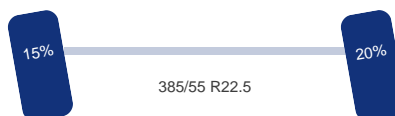

DINGEMANSE

TRUCKS & TRAILERS

Aantal assen: 2
Configuratie: 4x2
Aantal aangedreven assen: 1
Wielbasis: 375 cm

As 1

Stuuras: Ja
Positie: Voor
Vering: Bladveer
Bandenmaat: 385/55 R22.5

As 2

Aangedreven: Ja
Positie: Achter
Vering: Lucht
Dubbellucht: Ja
Sper: Ja
Bandenmaat: 315/70 R22.5

Omschrijving

Truck 4x2, Euro 6, Adblue, Automatic gearbox, Diff lock, Steel front suspension, Air rear suspension, Sleep cabin, 1 bed, Airconditioning, Digital tachograph, Shipment dimensions 625x250x390 cm