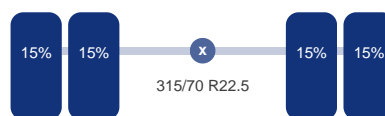

TRUCKS & TRAILERS

Aantal assen: 2
Configuratie: 4x2
Aantal aangedreven assen: 1
Wielbasis: 375 cm

As 1

Stuuras: Ja
Positie: Voor
Vering: Bladveer
Bandenmaat: 385/55 R22.5

As 2

Aangedreven: Ja
Positie: Achter
Vering: Lucht
Dubbellucht: Ja
Sper: Ja
Bandenmaat: 315/70 R22.5