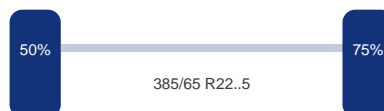

As 2

Positie:	Middel
Merk:	Bpw
Vering:	Lucht
Remmen:	Remschijven
Bandenmaat:	385/65 R22..5