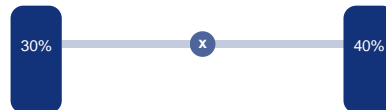

As 2

Aangedreven:	Ja
Positie:	Achter
Vering:	Lucht
Sper:	Ja

Omschrijving

Truck 4x2, Euro 6, Adblue, Automatic gearbox, Diff lock, Steel front suspension, Air rear suspension, Alloy wheels rear tire size 495/45R22.5 (one tire), Sleep cabin, 2 beds, Coolbox, Night heater, Airconditioning, Digital tachograph, Shipment dimensions 610x250x390 cm