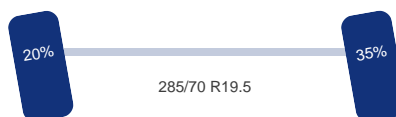

Configuratie: 4x2

Aantal aangedreven assen: 1

Wielbasis: 420 cm

As 1

Stuuras: Ja

Positie: Voor

Vering: Lucht

Bandenmaat: 285/70 R19.5

As 2

Aangedreven: Ja

Positie: Achter

Vering: Lucht

Dubbellucht: Ja

Sper: Ja

Bandenmaat: 285/70 R19.5