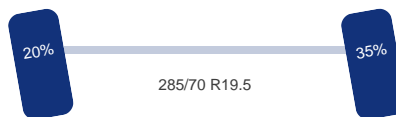

Aantal aangedreven assen: 1

Configuratie: 4x2

Wielbasis: 420 cm

As 1

Stuuras: Ja

Positie: Voor

Vering: Lucht

Bandenmaat: 285/70 R19.5

As 2

Aangedreven: Ja

Positie: Achter

Vering: Lucht

Dubbellucht: Ja

Sper: Ja

Bandenmaat: 285/70 R19.5