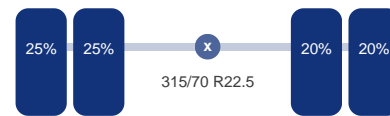

As 2

Aangedreven: Ja
Positie: Achter
Vering: Lucht
Dubbellucht: Ja
Sper: Ja
Bandenmaat: 315/70 R22.5