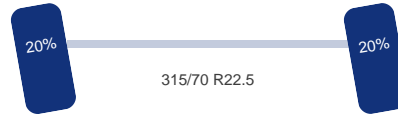

Asconfiguratie

Assen

DINGEMANSE

TRUCKS & TRAILERS

Aantal assen: 2
Configuratie: 4x2
Aantal aangedreven assen: 1
Wielbasis: 390 cm

As 1

Stuuras: Ja
Positie: Voor
Vering: Bladveer
Bandenmaat: 315/70 R22.5

As 2