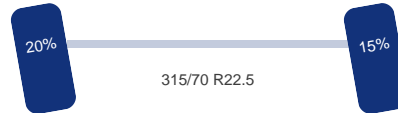

Assen

Aantal assen:	2
---------------	---

Assen

Aantal aangedreven assen: 1
Configuratie: 4x2
Wielbasis: 385 cm

As 1

Stuuras: Ja
Positie: Voor
Vering: Bladveer
Bandenmaat: 315/70 R22.5

As 2

Aangedreven: Ja
Positie: Achter
Vering: Lucht
Dubbellucht: Ja
Sper: Ja
Bandenmaat: 315/70 R22.5