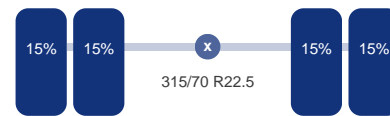

Assen

Aantal assen:	2
---------------	---

Assen

Aantal aangedreven assen: 1
Configuratie: 4x2
Wielbasis: 385 cm

As 1

Stuuras: Ja
Positie: Voor
Vering: Bladveer
Bandenmaat: 315/70 R22.5

As 2

Aangedreven: Ja
Positie: Achter
Vering: Lucht
Dubbellucht: Ja
Sper: Ja
Bandenmaat: 315/70 R22.5