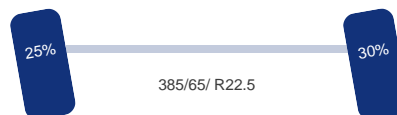

DINGEMANSE

TRUCKS & TRAILERS

Algemeen

Kilometerstand: 720.000 km

Afmetingen totaal

Lengte: 780 cm

Breedte: 250 cm

Hoogte: 400 cm

Cabine

Variant: Standaard

Type: Slaapcabine

Aantal bedden: 1

Gewicht

GVW: 36.000 kg

Massa leeg: 16.460 kg

Laadvermogen: 19.540 kg

Maximum massa samenstel: 44.150 kg

Kraan

Kraan aanwezig: Ja

Kraan merk: Jonsered

Kraan model: J 2850 S91

Bouwjaar: 2016

Positie: Achter de cabine

Aantal hydraulische extensies: 1

Aantal steunpoten: 2

Rotator: Ja

Aandrijflijn

Brandstof: Diesel

Inhoud tank: 600 liter

Cilinderinhoud: 16.353 cc

Transmissie: Semi-automaat

Vermogen: 580 pk

Emissie klasse: Euro 6

Chassis

Aluminium velgen: Ja

Wielbasis: 390 cm (1-2) 135 cm (2-3)

Chassishoogte: 100 cm

Diameter koppelpen /
koppelschotel: 2 inch

Hoogte koppelpen / dissel: 120 cm

Inhoud brandstoftanks: 600 L (300 + 300)

Optie's

ABS, Aluminium velgen, Sper, Airco, Koelkast

Asconfiguratie

Assen

Aantal assen: 3

Aantal aangedreven assen: 2

Configuratie: 6x4

As 1

Stuuras: Ja

Positie: Voor

Vering: Bladveer

Bandenmaat: 385/65/ R22.5

As 2